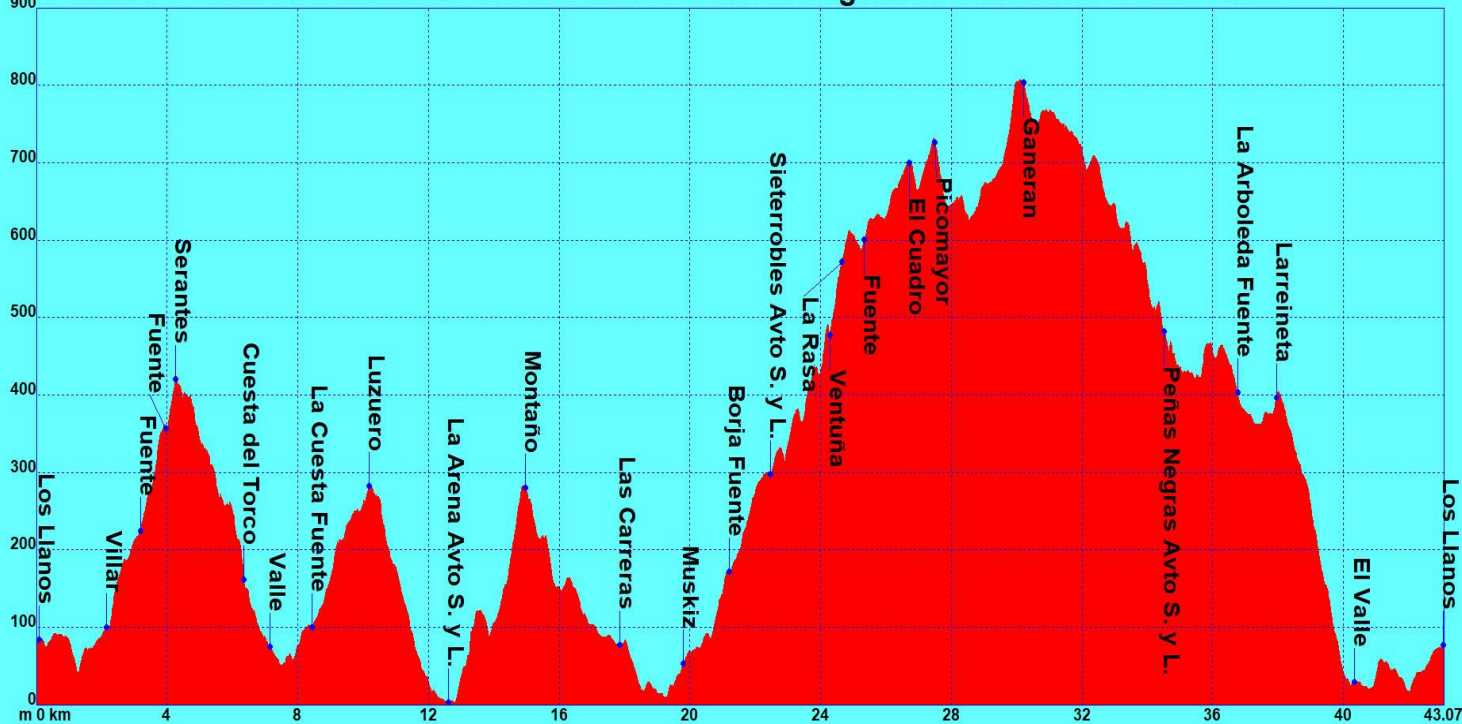

Martxa larga 2022

Distancia: 43.07 km - Altura máxima: 807.48 mts - Altura mínima: 1.98 mts

Desnivel Positivo Acumulado 2244.58 mts - Desnivel Negativo Acumulado 2246.35 mts

ARAUTEGIA

1º.- Jose Ramón Romaña ren oroimenez Iraupen Luzeko XVI. Ibiladia, Ganerantz Mendizale Taldeak antolatua, 2022ko irailaren 24ean egingo da. **Ibilaldi luzea zein laburra Los Llanos parkean (Portugaletako futbol zelaiaren ondoan) hasi eta bukatu egingo dira.**

Ibilaldi luzea 7:30ean irtengo da eta laburra 8:30ean, ibilaldiek 43 km eta 24 km izango dute hurrenez hurren.

2.- Izena ematea “Euskal Herriko Iraupen Luzeko Ibilaldien Zirkuitua” webgunean (www.zirkuitua.com) , klubeko webgunean (www.ganerantz.com), mendi taldean bertan Santiago kaleko 2 zenbakian edo 944615405 telefonora deituz burutuko da.

Oharra: izena emateko azken eguna **irailaren 20a** izango da (asteartea).

3.-Iraupen Luzeko Ibilaldi hau “*EM.Fren egutegiaren Iraupen Luzeko Ibilaldiaren Zirkuituaren*” barne dago. Ibilbidea araudi honi erantsitako kartelean adierazitakoa da, eta behar bezala seinaleztatuta egongo da.

Iraupen luzeko XVI. Ibilaldia

Irteera Salida:

7:30 Portugalete 43 km Desnibela + 2.244 m.

8:30 Portugalete 24 km Desnibela + 1.257 m.

Inskripzioak

www.zirkuitua.com

www.ganerantz.com

LABORAL
kutxa